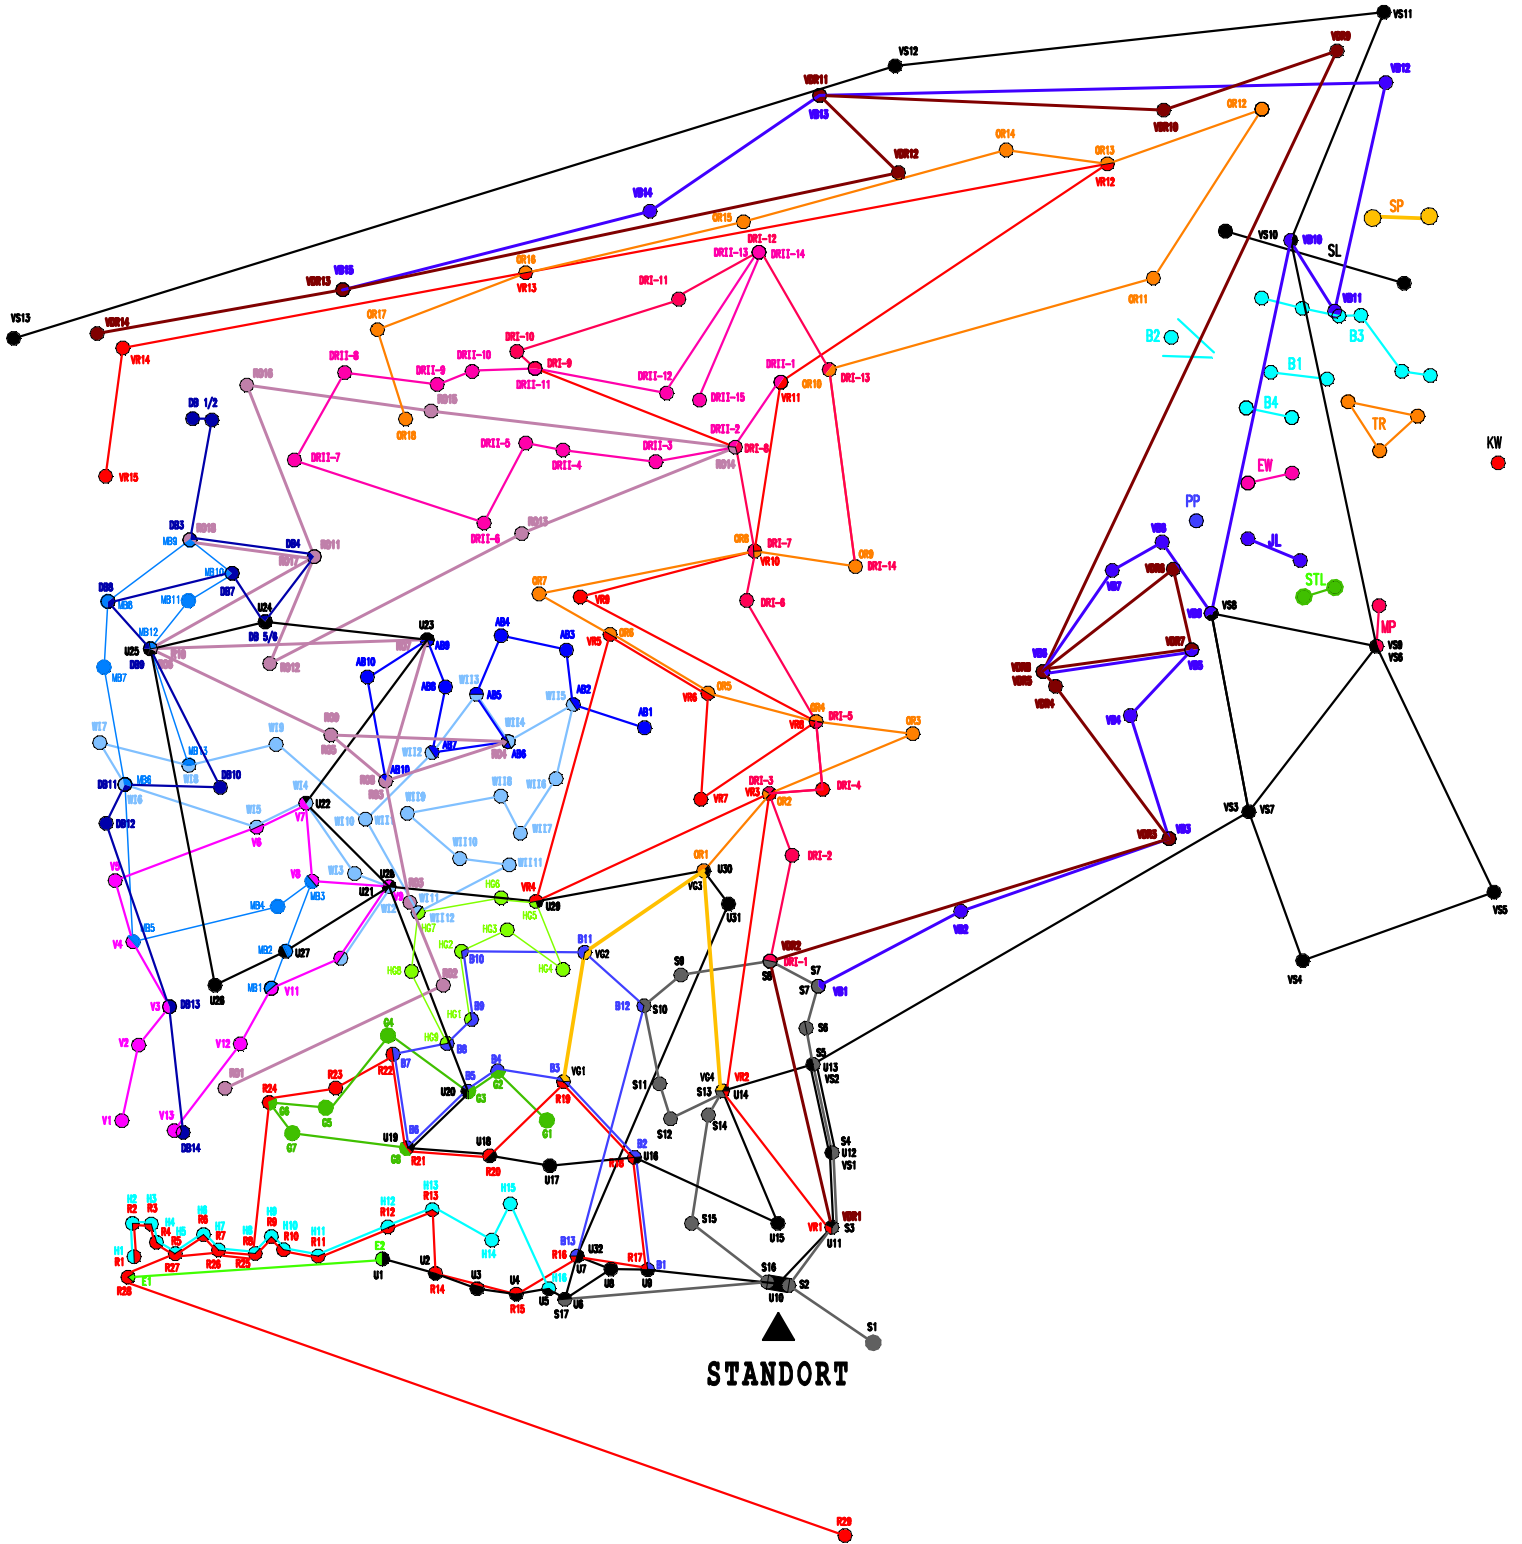

# ERLEBNISPARK GEIER

M 1:333

STANDORT

10 m

50 m

100 m